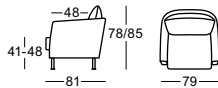

Highlights

- Höhenverstellbare Metallfüsse für Sitzhöhen von 41 bis 48 cm, chrom gebürstet und chrom glanz
- Holzfüsse für Sitzhöhe 43 oder 45 cm gebeizt nach unserer Holzfarbkarte
- Optional Füsse in weiteren Farben als Sonderausführung erhältlich
- Pieds métalliques réglables en hauteur pour des hauteurs d'assise de 41 à 48 cm, chrome brossé ou chrome brillant
- Pieds en bois pour des hauteurs d'assise de 43 ou 45 cm dans les teintes figurant sur la carte des couleurs de bois
- Pieds dans d'autres couleurs disponibles en version spéciale
- Adjustable metal base, seat height 41 to 48 cm in brushed chrome or polished chrome
- Wooden base, seat height 43 or 45 cm stained in line with our list of wood colours
- The feet are also available in other colours as special model