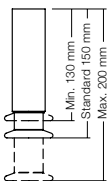

Fussvarianten / Variantes de pieds / Feet variants

Höhenverstellbarer Metallfuss für Modelle 2045 bis 2049
Pied ajustable métallique pour les modèles 2045 à 2049
Adjustable metal base for models 2045 to 2049

Mehr Inspiration zu MOVIE finden Sie hier: [intertime.ch](https://www.intertime.ch)
Pour d'autres inspirations mettant en vedette MOVIE, visitez [intertime.ch](https://www.intertime.ch)
For more inspiring ideas with MOVIE visit: [intertime.ch](https://www.intertime.ch)

WEIBELWEIBEL AG
Brühlstrasse 21
5304 Endingen
Schweiz

T +41 56 265 88 88
info@weibelweibel.ch
[intertime.ch](https://www.intertime.ch)

Intertime
Switzerland