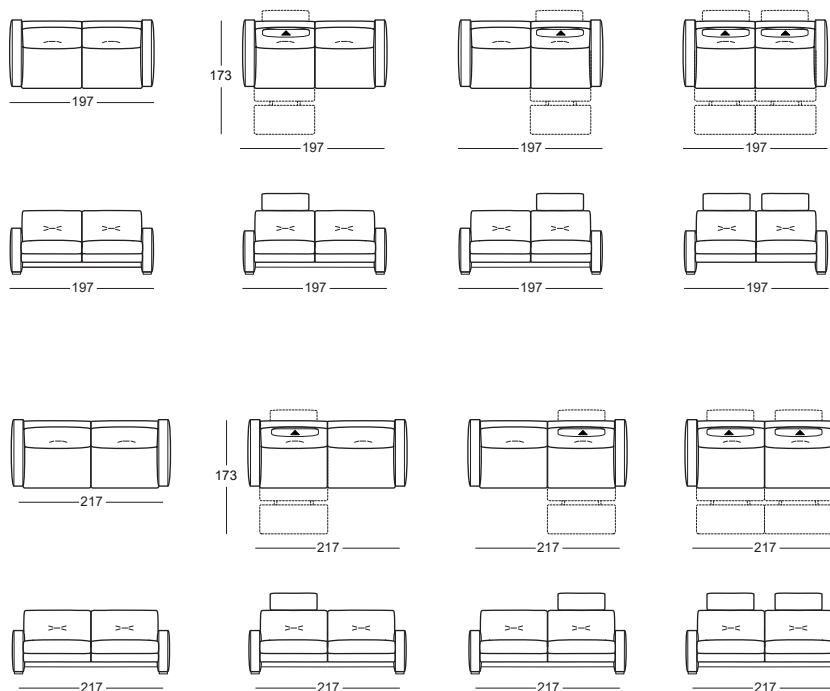

2378 TAVI

Zubehör / Accessoires / Accessories

Mehr Inspiration zu TAVI finden Sie hier: [intertime.ch](https://www.intertime.ch)
Pour d'autres inspirations mettant en vedette TAVI, visitez [intertime.ch](https://www.intertime.ch)
For more inspiring ideas with TAVI visit: [intertime.ch](https://www.intertime.ch)

WEIBELWEIBEL AG
Brühlstrasse 21
5304 Endingen
Schweiz

T +41 56 265 88 88
info@weibelweibel.ch
[intertime.ch](https://www.intertime.ch)

Intertime
Switzerland