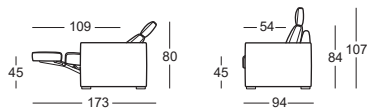

2378 TAVI

Zubehör / Accessoires / Accessories

Mehr Inspiration zu TAVI finden Sie hier: [intertime.ch](https://www.intertime.ch)
Pour d'autres inspirations mettant en vedette TAVI, visitez [intertime.ch](https://www.intertime.ch)
For more inspiring ideas with TAVI visit: [intertime.ch](https://www.intertime.ch)

WEIBELWEIBEL AG
Brühlstrasse 21
5304 Endingen
Schweiz

T +41 56 265 88 88
info@weibelweibel.ch
[intertime.ch](https://www.intertime.ch)

Intertime
Switzerland