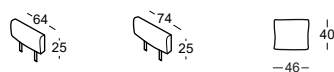

Zubehör / Accessoires / Accessories

Mehr Inspiration zu TAVI finden Sie hier: [intertime.ch](https://www.intertime.ch)
Pour d'autres inspirations mettant en vedette TAVI, visitez [intertime.ch](https://www.intertime.ch)
For more inspiring ideas with TAVI visit: [intertime.ch](https://www.intertime.ch)

WEIBELWEIBEL AG
Brühlstrasse 21
5304 Endingen
Schweiz

T +41 56 265 88 88
info@weibelweibel.ch
[intertime.ch](https://www.intertime.ch)

Intertime
Switzerland