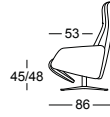

Highlights

- Rücken und Beinauflage individuell einstellbar
- Elektrisch (kabellos mit Akku) oder manuell erhältlich
- Sichtbarer Handtaster in Alu-Optik (elektrisch)
- Auslösehebel chrom glanz (manuell)
- Comfort-Lux Rückenissen-Auflage
- 360° drehbar
- Sternfuss chrom glanz, chrom gebürstet oder anthrazit
- Optional Füße in weiteren Farben als Sonderausführung erhältlich
- Sitzhöhen 45 oder 48 cm
- Réglage individuel du dossier et du repose-jambes
- Disponible en version électrique (sans fil, avec batterie) ou manuelle
- Clavier de commande visible en finition alu (version électrique)
- Manette de déclenchement en finition chrome brillant (version manuelle)
- Garnissage du coussin dorsal en Comfort-Lux
- Pivote à 360°
- Pied en étoile chrome brillant, chrome brossé ou anthracite
- Pieds dans d'autres couleurs disponibles en version spéciale
- Hauteurs d'assise 45 ou 48 cm
- The back and leg support are individually adjustable
- Available in electric (cordless with battery) or manual version
- Visible manual button in an aluminium look (electric)
- Release lever in polished chrome (manual)
- Comfort-luxury back cushion support
- Can be rotated 360°
- Star base in polished chrome, brushed chrome or anthracite
- The feet are also available in other colours as special model
- Seat height 45 or 48 cm

Design:

Intertime Designteam

Hochlehner relax, Santana greige, Sternfuss chrom glanz

Hochlehner relax, Rancho elfenbein, Sternfuss chrom glanz

2085 NELO

Fauteuil mit Relaxfunktion manuell, elektrisch
Fauteuil avec fonction détente (commande manuelle ou électrique)
Armchair with manual or electric relax feature

manuell
manuelle
manual

elektrisch
électrique
electric

Nackenpolster
Cousin cervical
Neck bolster

-40-

Sichtbarer Handtaster, Alu-Optik
Clavier de commande visible, finition alu
Visible manual button in aluminium look