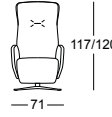

Highlights

- Rücken und Beinauflage individuell einstellbar
- Elektrisch (kabellos mit Akku) oder manuell erhältlich
- Sichtbarer Handtaster in Alu-Optik (elektrisch)
- Auslösehebel chrom glanz (manuell)
- Comfort-Lux Rückenissen-Auflage
- 360° drehbar
- Sternfuss chrom glanz, chrom gebürstet oder anthrazit
- Optional Füße in weiteren Farben als Sonderausführung erhältlich
- Sitzhöhen 45 oder 48 cm
- Réglage individuel du dossier et du repose-jambes
- Disponible en version électrique (sans fil, avec batterie) ou manuelle
- Clavier de commande visible en finition alu (version électrique)
- Manette de déclenchement en finition chrome brillant (version manuelle)
- Garnissage du coussin dorsal en Comfort-Lux
- Pivote à 360°
- Pied en étoile chrome brillant, chrome brossé ou anthracite
- Pieds dans d'autres couleurs disponibles en version spéciale
- Hauteurs d'assise 45 ou 48 cm
- The back and leg support are individually adjustable
- Available in electric (cordless with battery) or manual version
- Visible manual button in an aluminium look (electric)
- Release lever in polished chrome (manual)
- Comfort-luxury back cushion support
- Can be rotated 360°
- Star base in polished chrome, brushed chrome or anthracite
- The feet are also available in other colours as special model
- Seat height 45 or 48 cm

Design:

Intertime Designteam

Hochlehner relax, Santana greige, Sternfuss chrom glanz

Hochlehner relax, Rancho elfenbein, Sternfuss chrom glanz

2085 NELO

Fauteuil mit Relaxfunktion manuell, elektrisch
Fauteuil avec fonction détente (commande manuelle ou électrique)
Armchair with manual or electric relax feature

manuell
manuelle
manual

elektrisch
électrique
electric

Nackenpolster
Cousin cervical
Neck bolster

-40-

Sichtbarer Handtaster, Alu-Optik
Clavier de commande visible, finition alu
Visible manual button in aluminium look