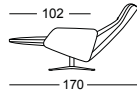

Highlights

- Rücken und Beinauflage individuell einstellbar
- Elektrisch (kabellos mit Akku) oder manuell erhältlich
- Sichtbarer Handtaster in Alu-Optik (elektrisch)
- Auslösehebel chrom glanz (manuell)
- Comfort-Lux Rückenissen-Auflage
- 360° drehbar
- Sternfuss chrom glanz, chrom gebürstet oder anthrazit
- Optional Füße in weiteren Farben als Sonderausführung erhältlich
- Sitzhöhen 45 oder 48 cm
- Réglage individuel du dossier et du repose-jambes
- Disponible en version électrique (sans fil, avec batterie) ou manuelle
- Clavier de commande visible en finition alu (version électrique)
- Manette de déclenchement en finition chrome brillant (version manuelle)
- Garnissage du coussin dorsal en Comfort-Lux
- Pivote à 360°
- Pied en étoile chrome brillant, chrome brossé ou anthracite
- Pieds dans d'autres couleurs disponibles en version spéciale
- Hauteurs d'assise 45 ou 48 cm
- The back and leg support are individually adjustable
- Available in electric (cordless with battery) or manual version
- Visible manual button in an aluminium look (electric)
- Release lever in polished chrome (manual)
- Comfort-luxury back cushion support
- Can be rotated 360°
- Star base in polished chrome, brushed chrome or anthracite
- The feet are also available in other colours as special model
- Seat height 45 or 48 cm

Design:

Intertime Designteam

Hochlehner relax, Santana greige, Sternfuss chrom glanz

Hochlehner relax, Rancho elfenbein, Sternfuss chrom glanz

2085 NELO

Fauteuil mit Relaxfunktion manuell, elektrisch
Fauteuil avec fonction détente (commande manuelle ou électrique)
Armchair with manual or electric relax feature

manuell
manuelle
manual

elektrisch
électrique
electric

Nackenpolster
Cousin cervical
Neck bolster

-40-

Sichtbarer Handtaster, Alu-Optik
Clavier de commande visible, finition alu
Visible manual button in aluminium look