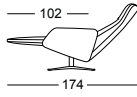

Highlights

- Rücken und Beinauflage individuell einstellbar
- Elektrisch (kabellos mit Akku) oder manuell erhältlich
- Sichtbarer Handtaster in Alu-Optik (elektrisch)
- Auslösehebel chrom glanz (manuell)
- Comfort-Lux Rückenissen-Auflage
- 360° drehbar
- Sternfuss chrom glanz, chrom gebürstet oder anthrazit
- Optional Füße in weiteren Farben als Sonderausführung erhältlich
- Sitzhöhen 45 oder 48 cm
- Réglage individuel du dossier et du repose-jambes
- Disponible en version électrique (sans fil, avec batterie) ou manuelle
- Clavier de commande visible en finition alu (version électrique)
- Manette de déclenchement en finition chrome brillant (version manuelle)
- Garnissage du coussin dorsal en Comfort-Lux
- Pivote à 360°
- Pied en étoile chrome brillant, chrome brossé ou anthracite
- Pieds dans d'autres couleurs disponibles en version spéciale
- Hauteurs d'assise 45 ou 48 cm
- The back and leg support are individually adjustable
- Available in electric (cordless with battery) or manual version
- Visible manual button in an aluminium look (electric)
- Release lever in polished chrome (manual)
- Comfort-luxury back cushion support
- Can be rotated 360°
- Star base in polished chrome, brushed chrome or anthracite
- The feet are also available in other colours as special model
- Seat height 45 or 48 cm

Design:

Intertime Designteam

Hochlehner relax, Santana greige, Sternfuss chrom glanz

Hochlehner relax, Rancho elfenbein, Sternfuss chrom glanz

2085 NELO

Fauteuil mit Relaxfunktion manuell, elektrisch
Fauteuil avec fonction détente (commande manuelle ou électrique)
Armchair with manual or electric relax feature

manuell
manuelle
manual

elektrisch
électrique
electric

Nackenpolster
Cousin cervical
Neck bolster

-40-

Sichtbarer Handtaster, Alu-Optik
Clavier de commande visible, finition alu
Visible manual button in aluminium look