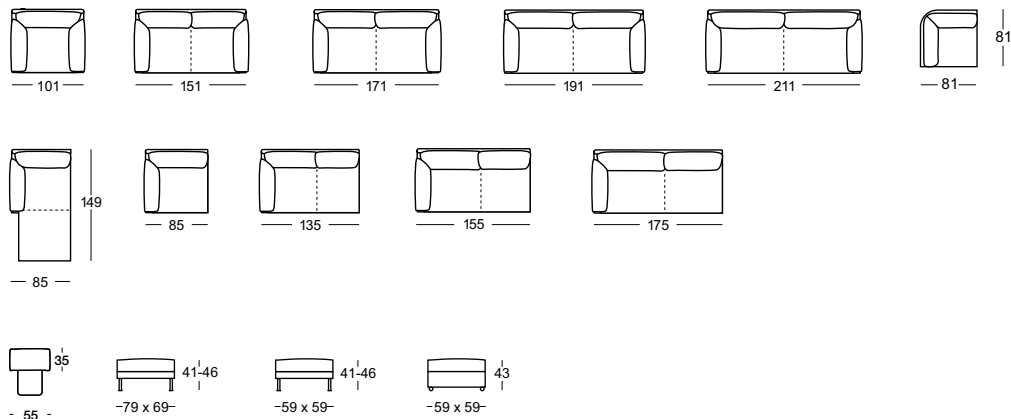

2041 CAMPUS

Fussvarianten / Variantes de pieds / Feet variants

Höhenverstellbarer Metallfuss
Pied ajustable métallique
Adjustable metal base

Holzfuß (15 oder 17 cm hoch)
Pied en bois (15 ou 17 cm haut)
Wooden base (15 or 17 cm high)

Mehr Inspiration zu CAMPUS finden Sie hier: [intertime.ch](https://www.intertime.ch)
Pour d'autres inspirations mettant en vedette CAMPUS, visitez [intertime.ch](https://www.intertime.ch)
For more inspiring ideas with CAMPUS visit: [intertime.ch](https://www.intertime.ch)

WEIBELWEIBEL AG
Brühlstrasse 21
5304 Eendingen
Schweiz

T +41 56 265 88 88
info@weibelweibel.ch
[intertime.ch](https://www.intertime.ch)

Intertime
Switzerland