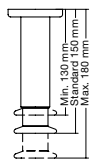

Fussvarianten / Variantes de pieds / Feet variants

Höhenverstellbarer Metallfuss
Pied ajustable métallique
Adjustable metal base