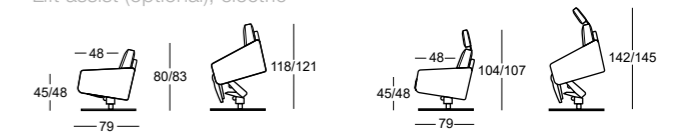

Aufstehhilfe (optional), elektrisch
Aide au relevage (en option), électrique
Lift assist (optional), electric

Aufstehhilfe (optional), elektrisch
Aide au relevage (en option), électrique
Lift assist (optional), electric