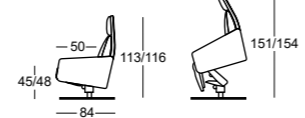

Medium: Rücken - 4 cm/Dossier - 4 cm/Back - 4 cm

Fussvarianten / Variantes de pied / Base variants

Standard Sternfuss
Standard pied en étoile
Standard star base

Tellerfuss
Base circulaire
Plate base