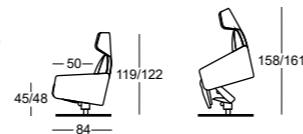

Herz-Waage-Position, elektrisch
Posture de balance cardiaque, électrique
Heart-balance position, electric

Aufstehhilfe (optional), elektrisch
Aide au relevage (en option), électrique
Lift assist (optional), electric