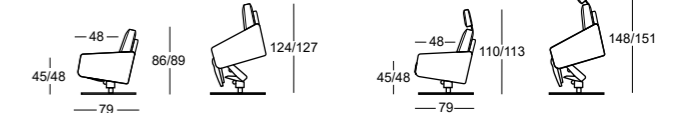

Large: Rücken +6 cm / Dossier +6 cm / Back +6 cm