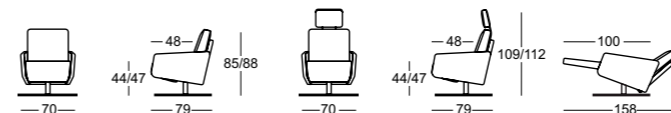

Large: Rücken +6 cm / Dossier +6 cm / Back +6 cm