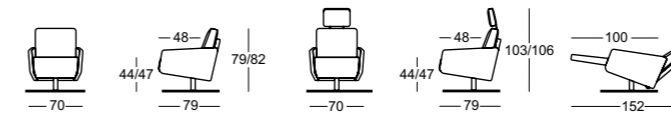

Fauteuil mit Relaxfunktion large manuell, elektrisch
Fauteuil avec fonction détente large (commande manuelle ou électrique)
Armchair with manual or electric relax feature large