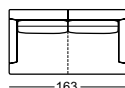

1191 LIV

Hocker / Pouf / Stool

Zubehör / Accessoires / Accessories

3er-Sofa, Rancho terra,
Füße chrom glanz

Mehr Inspiration zu LIV finden Sie hier: [intertime.ch](https://www.intertime.ch)
Pour d'autres inspirations mettant en vedette LIV, visitez [intertime.ch](https://www.intertime.ch)
For more inspiring ideas with LIV visit: [intertime.ch](https://www.intertime.ch)

WEIBELWEIBEL AG
Brühlstrasse 21
5304 Endingen
Schweiz

T +41 56 265 88 88
info@weibelweibel.ch
[intertime.ch](https://www.intertime.ch)

Intertime
Switzerland