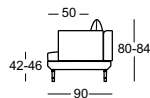

1191 LIV

Hocker / Pouf / Stool

Zubehör / Accessoires / Accessories

3er-Sofa, Rancho terra,
Füße chrom glanz

Mehr Inspiration zu LIV finden Sie hier: [intertime.ch](https://www.intertime.ch)
Pour d'autres inspirations mettant en vedette LIV, visitez [intertime.ch](https://www.intertime.ch)
For more inspiring ideas with LIV visit: [intertime.ch](https://www.intertime.ch)

WEIBELWEIBEL AG
Brühlstrasse 21
5304 Endingen
Schweiz

T +41 56 265 88 88
info@weibelweibel.ch
[intertime.ch](https://www.intertime.ch)

Intertime
Switzerland