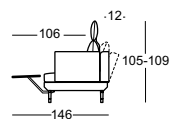

1191 LIV

Hocker / Pouf / Stool

Zubehör / Accessoires / Accessories

3er-Sofa, Rancho terra,
Füße chrom glanz

Mehr Inspiration zu LIV finden Sie hier: [intertime.ch](https://www.intertime.ch)
Pour d'autres inspirations mettant en vedette LIV, visitez [intertime.ch](https://www.intertime.ch)
For more inspiring ideas with LIV visit: [intertime.ch](https://www.intertime.ch)

WEIBELWEIBEL AG
Brühlstrasse 21
5304 Endingen
Schweiz

T +41 56 265 88 88
info@weibelweibel.ch
[intertime.ch](https://www.intertime.ch)

Intertime
Switzerland