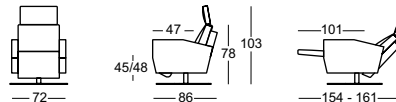

Fauteuil mit Relaxfunktion manuell, elektrisch
Fauteuil avec fonction détente (commande manuelle ou électrique)
Armchair with manual or electric relax feature