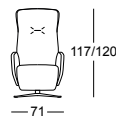

Nackenkissen
Cousin cervical
Neck bolster

-40-