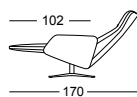

Highlights

- Rücken und Beinauflage individuell einstellbar
- Elektrisch (kabellos mit Akku) oder manuell erhältlich
- Sichtbarer Handtaster in Alu-Optik (elektrisch)
- Auslösehebel in chrom glanz (manuell)
- Comfort-Lux Rückenkissen-Auflage
- 360° drehbar
- Sternfuss chrom glanz, chrom gebürstet oder anthrazit
- Sitzhöhen 45 oder 48 cm
- Réglage individuel du dossier et du repose-jambes
- Disponible en version électrique (sans fil, avec batterie) ou manuelle
- Clavier de commande visible en finition alu (version électrique)
- Manette de déclenchement en finition chrome brillant (version manuelle)
- Garnissage du coussin dorsal en Comfort-Lux
- Pivote à 360°
- Pied en étoile chrome brillant, chrome brossé ou anthracite
- Hauteurs d'assise 45 ou 48 cm
- The back and leg support are individually adjustable
- Available in electric (cordless with battery) or manual version
- Visible manual button in an aluminium look (electric)
- Release lever in polished chrome (manual)
- Comfort-luxury back cushion support
- Can be rotated 360°
- Star base in polished chrome, brushed chrome or anthracite
- Seat height 45 or 48 cm

Design:
Intertime Designteam

Hochlehner relax, Santana greige,
Sternfuss chrom glanz

Hochlehner relax, Rancho elfenbein,
Sternfuss chrom glanz

2085 NELO

Fauteuil mit Relaxfunktion manuell, elektrisch
Fauteuil avec fonction détente (commande manuelle ou électrique)
Armchair with manual or electric relax feature

manuell
manuelle
manual

elektrisch
électrique
electric

Nackenkissen
Cousin cervical
Neck bolster

-40-

Sichtbarer Handtaster, Alu-Optik
Clavier de commande visible, finition alu
Visible manual button in aluminium look