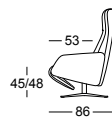

Highlights

- Rücken und Beinauflage individuell einstellbar
- Elektrisch (kabellos mit Akku) oder manuell erhältlich
- Sichtbarer Handtaster in Alu-Optik (elektrisch)
- Auslösehebel in chrom glanz (manuell)
- Comfort-Lux Rückenkissen-Auflage
- 360° drehbar
- Sternfuss chrom glanz, chrom gebürstet oder anthrazit
- Sitzhöhen 45 oder 48 cm
- Réglage individuel du dossier et du repose-jambes
- Disponible en version électrique (sans fil, avec batterie) ou manuelle
- Clavier de commande visible en finition alu (version électrique)
- Manette de déclenchement en finition chrome brillant (version manuelle)
- Garnissage du coussin dorsal en Comfort-Lux
- Pivote à 360°
- Pied en étoile chrome brillant, chrome brossé ou anthracite
- Hauteurs d'assise 45 ou 48 cm
- The back and leg support are individually adjustable
- Available in electric (cordless with battery) or manual version
- Visible manual button in an aluminium look (electric)
- Release lever in polished chrome (manual)
- Comfort-luxury back cushion support
- Can be rotated 360°
- Star base in polished chrome, brushed chrome or anthracite
- Seat height 45 or 48 cm

Design:
Intertime Designteam

Hochlehner relax, Santana greige,
Sternfuss chrom glanz

Hochlehner relax, Rancho elfenbein,
Sternfuss chrom glanz

2085 NELO

Fauteuil mit Relaxfunktion manuell, elektrisch
Fauteuil avec fonction détente (commande manuelle ou électrique)
Armchair with manual or electric relax feature

manuell
manuelle
manual

elektrisch
électrique
electric

Nackenkissen
Cousin cervical
Neck bolster

-40-

Sichtbarer Handtaster, Alu-Optik
Clavier de commande visible, finition alu
Visible manual button in aluminium look