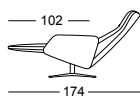

Highlights

- Rücken und Beinauflage individuell einstellbar
- Elektrisch (kabellos mit Akku) oder manuell erhältlich
- Sichtbarer Handtaster in Alu-Optik (elektrisch)
- Auslösehebel in chrom glanz (manuell)
- Comfort-Lux Rückenkissen-Auflage
- 360° drehbar
- Sternfuss chrom glanz, chrom gebürstet oder anthrazit
- Sitzhöhen 45 oder 48 cm
- Réglage individuel du dossier et du repose-jambes
- Disponible en version électrique (sans fil, avec batterie) ou manuelle
- Clavier de commande visible en finition alu (version électrique)
- Manette de déclenchement en finition chrome brillant (version manuelle)
- Garnissage du coussin dorsal en Comfort-Lux
- Pivote à 360°
- Pied en étoile chrome brillant, chrome brossé ou anthracite
- Hauteurs d'assise 45 ou 48 cm
- The back and leg support are individually adjustable
- Available in electric (cordless with battery) or manual version
- Visible manual button in an aluminium look (electric)
- Release lever in polished chrome (manual)
- Comfort-luxury back cushion support
- Can be rotated 360°
- Star base in polished chrome, brushed chrome or anthracite
- Seat height 45 or 48 cm

Design:
Intertime Designteam

Hochlehner relax, Santana greige,
Sternfuss chrom glanz

Hochlehner relax, Rancho elfenbein,
Sternfuss chrom glanz

2085 NELO

Fauteuil mit Relaxfunktion manuell, elektrisch
Fauteuil avec fonction détente (commande manuelle ou électrique)
Armchair with manual or electric relax feature

manuell
manuelle
manual

elektrisch
électrique
electric

Nackenkissen
Cousin cervical
Neck bolster

-40-

Sichtbarer Handtaster, Alu-Optik
Clavier de commande visible, finition alu
Visible manual button in aluminium look