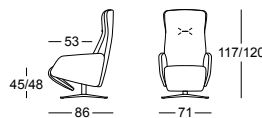

- Réglage individuel du dossier et du repose-jambes
- Manette de déclenchement en finition chrome brillant
- Garnissage du coussin dorsal en Comfort-Lux
- Pivote à 360°
- Pied en étoile chrome brillant, chrome brossé ou anthracite
- Pieds dans d'autres couleurs disponibles en version spéciale
- Hauteurs d'assise 45 ou 48 cm

- The back and leg support are individually adjustable
- Release lever in polished chrome
- Comfort-luxury back cushion support
- Can be rotated 360°
- Star base in polished chrome, brushed chrome or anthracite
- The feet are also available in other colours as special model
- Seat height 45 or 48 cm

Design:

Intertime Designteam

Fauteuil mit Relaxfunktion manuell

Fauteuil avec fonction détente (commande manuelle)
Armchair with manual feature

manuell
manuelle
manual

Nackepolster

Cousin cervical
Neck bolster