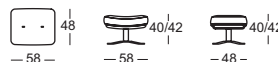

Harte Schale, weicher Kern

Der Hochlehner Glen vereint einen dezenten Retro-Look mit weicher Kissenoptik, die deutlich an den Stil der 60er Jahre erinnern lässt. Der Hochlehner auf Sternfuss bietet einen exzellenten Sitzkomfort. Ein passender Hocker mit Sternfuss macht Glen zu einem perfekten Lounge-Ensemble.

- Rückenneigung individuell einstellbar
- Auslösehebel in chrom glanz
- Neigbares und höhenverstellbares Nackenkissen
- Sitzkissenfüllung Comfort-Lux oder Polyether-Kaltschaum
- 360° drehbar
- Sternfuss chrom glanz oder chrom gebürstet
- Optional Füße in weiteren Farben als Sonderausführung erhältlich
- Sitzhöhe 42 oder 44 cm

Un Cœur tendre sous l'écorce

Le fauteuil bergère Glen allie la sobriété du look rétro à l'aspect moelleux des coussins dans une évocation réussie du style des années 60. Le fauteuil bergère sur embase étoile offre un excellent confort d'assise. Un pouf assorti à piètement étoile le modèle Glen pour en faire un ensemble lounge de classe.

- Angle dorsal réglable individuel
- Manette de déclenchement en finition chrome brillant
- Coussin de nuque inclinable et réglable en hauteur
- Rembourrage du coussin de siège en mousse Comfort-Lux ou froide polyéther
- Pivote à 360°
- Pied en étoile chrome brillant ou chrome brossé
- Pieds dans d'autres couleurs disponibles en version spéciale
- Hauteur d'assise 42 ou 44 cm

Hard shell, soft core

The Glen high-back chair combines a subtle retro look with a soft pillows look, which is definitely reminiscent of the style of the 1960s. The high-back chair on a star base offers excellent seating comfort. A matching stool with a star base making Glen a perfect lounge ensemble.

- Angle of backrest individual adjustable
- Release lever in polished chrome
- Reclining, height-adjustable neck cushion
- Seat cushion filling Comfort-Lux or polyether and cold foam
- Can be rotated 360°
- Star base in polished chrome or brushed chrome
- The feet are also available in other colors as special model
- Seat height 42 or 44 cm