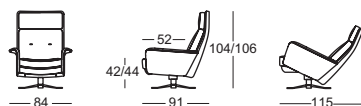

1550 GLEN

Werner Baumhagl

04/2019

Hochlehner relax
Fauteuil bergère avec fonction de relaxation
High-back chair with relax function

Hocker
Pouf
Stool

Harte Schale, weicher Kern

Der Hochlehner Glen vereint einen dezenten Retro-Look mit weicher Kissenoptik, die deutlich an den Stil der 60er Jahre erinnern lässt. Der Hochlehner auf Sternfuss bietet einen exzellenten Sitzkomfort. Ein passender Hocker mit Sternfuss macht Glen zu einem perfekten Lounge-Ensemble.

- Rückenneigung individuell einstellbar
- Auslösehebel in chrom glanz
- Neigbares und höhenverstellbares Nackenkissen
- Sitzkissenfüllung Comfort-Lux oder Polyether-Kaltschaum
- 360° drehbar
- Sternfuss chrom glanz oder chrom gebürstet
- Optional Füße in weiteren Farben als Sonderausführung erhältlich
- Sitzhöhe 42 oder 44 cm

- Angle dorsal réglable individuel
- Manette de déclenchement en finition chrome brillant
- Coussin de nuque inclinable et réglable en hauteur
- Rembourrage du coussin de siège en mousse Comfort-Lux ou froide polyéther
- Pivote à 360°
- Pied en étoile chrome brillant ou chrome brossé
- Pieds dans d'autres couleurs disponibles en version spéciale
- Hauteur d'assise 42 ou 44 cm

- Angle of backrest individual adjustable
- Release lever in polished chrome
- Reclining, height-adjustable neck cushion
- Seat cushion filling Comfort-Lux or polyether and cold foam
- Can be rotated 360°
- Star base in polished chrome or brushed chrome
- The feet are also available in other colors as special model
- Seat height 42 or 44 cm