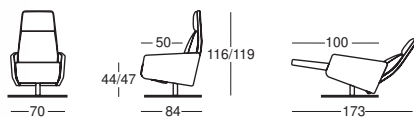

Hochlehner manuell, elektrisch
Fauteuil bergère (commande manuelle ou électrique)
High Back manual or electric

Hochlehner medium manuell, elektrisch
Fauteuil bergère medium (commande manuelle ou électrique)
High Back medium manual or electric