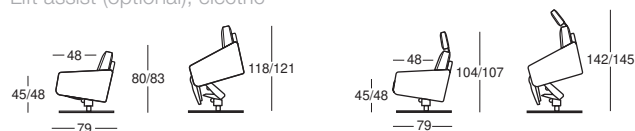

Aufstehhilfe (optional), elektrisch
Aide au relevage (en option), électrique
Lift assist (optional), electric

Aufstehhilfe (optional), elektrisch
Aide au relevage (en option), électrique
Lift assist (optional), electric