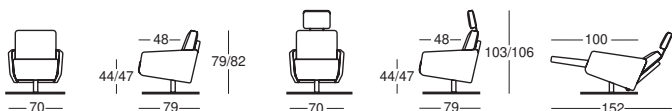

- Silhouette élancée
- Fauteuil le plus compact avec réglage du repose-jambes et du dossier
- Manette de déclenchement en finition chrome brillant
- Réglage individuel du dossier et du repose-jambes
- Disponible en version électrique (sans fil, avec batterie) ou manuelle
- Électrique avec posture de balance cardiaque
- Électrique avec aide au relevage en option
- Clavier de commande visible, finition alu ou alu anthracite (electrique)
- Pivote à 360°
- Coussin de nuque dépliant, réglable en hauteur et escamotable dans le coussin dorsal
- Pied en étoile chrome brillant, chrome fumé, chrome brossé ou bronze
- Pieds dans d'autres couleurs disponibles en version spéciale
- Hauteur d'assise 44 ou 47 cm
- Hauteur d'assise 45 ou 48 cm (avec aide au relevage)

- Slim silhouette
- Compact armchair with leg support and back adjustment
- Release lever in polished chrome
- Individually adjustable back and leg support
- Available as an electric (cordless with battery) or manual model
- Electric with heart-balance position
- Electric with optional lift assist
- Visible manual button in aluminium look or anthracite aluminium look (electric)
- Can be rotated 360°
- Fold-out and height-adjustable neck cushion, which can be stored in the back cushion
- Star base in polished chrome, smoked chrome, brushed chrome or bronze
- The feet are also available in other colours as special model
- Seat height 44 or 47 cm
- Seat height 45 or 48 cm (with lift assist)

Design:
Martin Birrer/Benny Mosimann

Fauteuil, Rancho schwarz,
Sternfuss chrom glanz

1303/1313 NANO

Fauteuil mit Relaxfunktion manuell, Rancho schwarz, Sternfuss chrom glanz

Fauteuil mit Relaxfunktion manuell, elektrisch
 Fauteuil avec fonction détente (commande manuelle ou électrique)
 Armchair with manual or electric relax feature