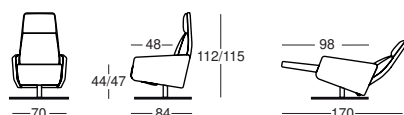

Medium: Rücken - 4 cm/Dossier - 4 cm/Back - 4 cm