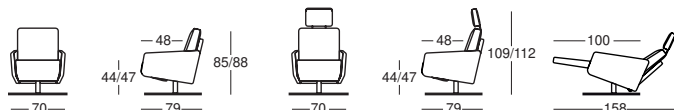

Large: Rücken +6 cm/Dossier +6 cm/Back +6 cm