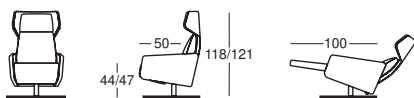

Ohrensessel manuell, elektrisch
Fauteuil à oreilles relax (commande manuelle ou électrique)
Wing chair manual or electric

Herz-Waage-Position, elektrisch
Posture de balance cardiaque, électrique
Heart-balance position, electric