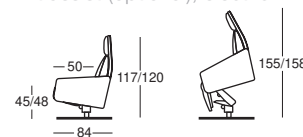

Aufstehhilfe (optional), elektrisch
Aide au relevage (en option), électrique
Lift assist (optional), electric