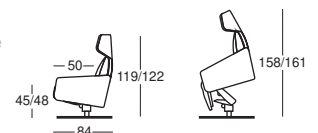

Aufstehhilfe (optional), elektrisch
Aide au relevage (en option), électrique
Lift assist (optional), electric