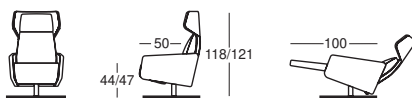

Ohrensessel manuell, elektrisch
Fauteuil à oreilles relax (commande manuelle ou électrique)
Wing chair manual or electric

Herz-Waage-Position, elektrisch
Posture de balance cardiaque, électrique
Heart-balance position, electric