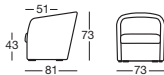

Simple design, great seating comfort

Thanks to its simple design, Pivo is an armchair suitable for both public and private rooms. Model 2485 can be optimally combined with Nimbus sofa 2470.

Highlights

- Modell 2480: Kunststoffgleiter
- Modell 2481: Rollen
- Modell 2482: Dreh- und Rückholfunktion
- Modell 2485: Höhenverstellbare Metallfüsse für Sitzhöhen von 41 bis 46 cm, chrom gebürstet und chrom glanz
- Modell 2485: Holzfüsse gebeizt nach unserer Holzfarbkarte für Sitzhöhen 43 oder 45 cm
- Optional Füsse in weiteren Farben als Sonderausführung erhältlich

- Modèle 2480: patins plastique
- Modèle 2481: roulettes
- Modèle 2482: fonction de rotation avec mécanisme de rappel
- Modèle 2485: Pieds métalliques réglables en hauteur pour des hauteurs d'assise de 41 à 46 cm, chrome brossé ou chrome brillant
- Modèle 2485: Pieds en bois dans les teintes figurant sur la carte des couleurs de bois pour des hauteurs d'assise de 43 ou 45 cm
- Pieds dans d'autres couleurs disponibles en version spéciale

- Model 2480: Plastic gliders
- Model 2481: Castors
- Model 2482: Swivel stand and return mechanism
- Model 2485: Adjustable metal base, seat height 41 to 46 cm in brushed chrome or polished chrome
- Model 2485: Wooden base stained in line with our list of wood colours, seat height 43 or 45 cm
- The feet are also available in other colours as special model

Design:
Intertime Designteam

Modell 2480 auf Kunststoffgleiter
Modèle 2480 sur patins plastiques
Model 2480 on plastic gliders

Modell 2481 auf Rollen
Modèle 2481 sur roulettes
Model 2481 on castors