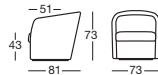

Modell 2482 mit Dreh- und Rückholfunktion
Modèle 2482 avec fonction pivotante et mécanisme de rappel
Model 2482 with swivel function and return mechanism