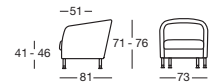

- Model 2480: Plastic gliders
- Model 2481: Castors
- Model 2482: Swivel stand and return mechanism
- Model 2485: Adjustable metal base, seat height 41 to 46 cm in brushed chrome or polished chrome
- Model 2485: Wooden base stained in line with our list of wood colours, seat height 43 or 45 cm
- The feet are also available in other colours as special model

Design:
Intertime Designteam

Modell 2480 auf Kunststoffgleiter
Modèle 2480 sur patins plastiques
Model 2480 on plastic gliders

Modell 2481 auf Rollen
Modèle 2481 sur roulettes
Model 2481 on castors

Modell 2482 mit Dreh- und Rückholfunktion
Modèle 2482 avec fonction pivotante et mécanisme de rappel
Model 2482 with swivel function and return mechanism