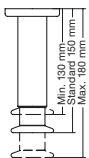

Fussvarianten / Variantes de pieds / Feet variants

Höhenverstellbarer Metallfuss
Pied ajustable métallique
Adjustable metal base