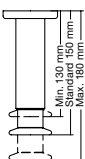

Fussvarianten / Variantes de pieds / Feet variants

Höhenverstellbarer Metallfuss
Pied ajustable métallique
Adjustable metal base