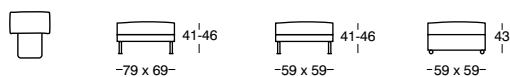

2041 CAMPUS

03/2021