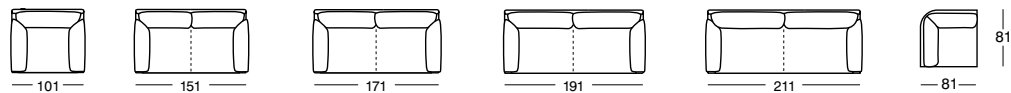

2041 CAMPUS

03/2021

Fussvarianten / Variantes de pieds / Feet variants

Höhenverstellbarer Metallfuss
Pied ajustable métallique
Adjustable metal base

Holzfuß (15 oder 17 cm hoch)
Pied en bois (15 ou 17 cm haut)
Wooden base (15 or 17 cm high)

Mehr Inspiration zu CAMPUS finden Sie hier: [intertime.ch](https://www.intertime.ch)
Pour d'autres inspirations mettant en vedette CAMPUS, visitez [intertime.ch](https://www.intertime.ch)
For more inspiring ideas with CAMPUS visit: [intertime.ch](https://www.intertime.ch)

Intertime AG
Brühlstrasse 21
5304 Endingen
Schweiz

T +41 (0)56 265 88 88
info@intertime.ch
intertime.ch

Intertime
Switzerland