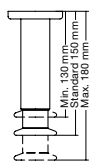

## Fussvarianten / Variantes de pieds / Feet variants

Höhenverstellbarer Metallfuss  
Pied ajustable métallique  
Adjustable metal base

Holzfuß (15 oder 17 cm hoch)  
Pied en bois (15 ou 17 cm haut)  
Wooden base (15 or 17 cm high)