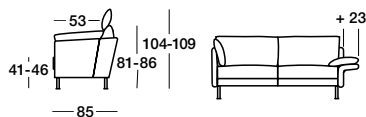

9990 CIELO

Fussvarianten / Variantes de pieds / Feet variants

Höhenverstellbarer Metallfuss
Pied ajustable métallique
Adjustable metal base

Holzfuß (15 oder 17 cm hoch)
Pied en bois (15 ou 17 cm haut)
Wooden base (15 or 17 cm high)

Mehr Inspiration zu CIELO finden Sie hier: [intertime.ch](https://www.intertime.ch)
Pour d'autres inspirations mettant en vedette CIELO, visitez [intertime.ch](https://www.intertime.ch)
For more inspiring ideas with CIELO visit: [intertime.ch](https://www.intertime.ch)