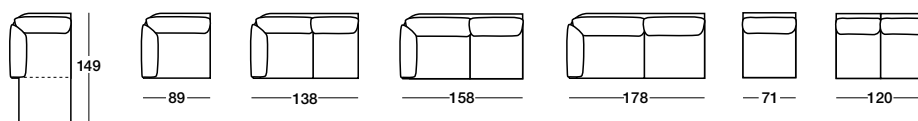

9990 CIELO

Fussvarianten / Variantes de pieds / Feet variants

Höhenverstellbarer Metallfuss
Pied ajustable métallique
Adjustable metal base

Holzfuß (15 oder 17 cm hoch)
Pied en bois (15 ou 17 cm haut)
Wooden base (15 or 17 cm high)

Mehr Inspiration zu CIELO finden Sie hier: [intertime.ch](https://www.intertime.ch)
Pour d'autres inspirations mettant en vedette CIELO, visitez [intertime.ch](https://www.intertime.ch)
For more inspiring ideas with CIELO visit: [intertime.ch](https://www.intertime.ch)