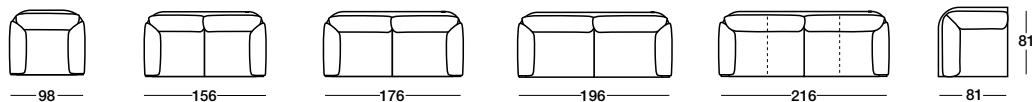

9990 CIELO

Fussvarianten / Variantes de pieds / Feet variants

Höhenverstellbarer Metallfuss
Pied ajustable métallique
Adjustable metal base

Holzfuß (15 oder 17 cm hoch)
Pied en bois (15 ou 17 cm haut)
Wooden base (15 or 17 cm high)

Mehr Inspiration zu CIELO finden Sie hier: [intertime.ch](https://www.intertime.ch)
Pour d'autres inspirations mettant en vedette CIELO, visitez [intertime.ch](https://www.intertime.ch)
For more inspiring ideas with CIELO visit: [intertime.ch](https://www.intertime.ch)