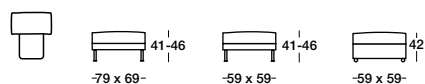

9990 CIELO

Fussvarianten / Variantes de pieds / Feet variants

Höhenverstellbarer Metallfuss
Pied ajustable métallique
Adjustable metal base

Holzfuß (15 oder 17 cm hoch)
Pied en bois (15 ou 17 cm haut)
Wooden base (15 or 17 cm high)

Mehr Inspiration zu CIELO finden Sie hier: [intertime.ch](https://www.intertime.ch)
Pour d'autres inspirations mettant en vedette CIELO, visitez [intertime.ch](https://www.intertime.ch)
For more inspiring ideas with CIELO visit: [intertime.ch](https://www.intertime.ch)