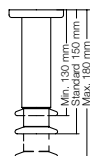

Fussvarianten / Variantes de pieds / Feet variants

Höhenverstellbarer Metallfuss
Pied ajustable métallique
Adjustable metal base