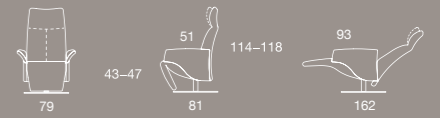

AVUS

Design: Intertime Designteam

2616 AVUS
Hochlehner Rancho elfenbein,
Tellerfuss chrom gebürstet