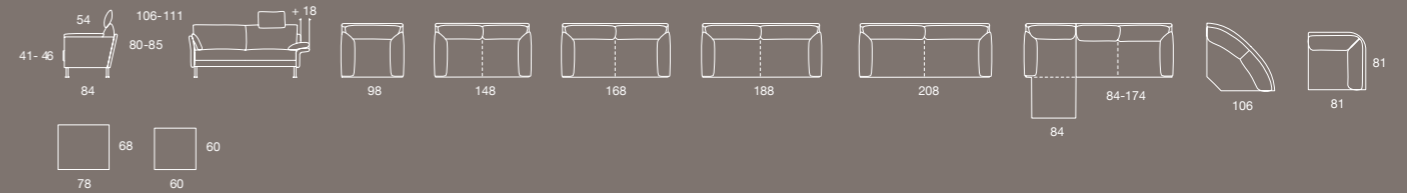

verweilen

*Prendre tout son temps
All the time in the world*

CAMPUS

Design: Intertime Designteam

2041 CAMPUS
2er-Element und Liege,
Füsse chrom matt

Elegantes Sofa in vier Grössen

Dieses elegante Sofa ist in vier Grössen erhältlich und wird mit einem einfachen Handgriff zur komfortablen Liege. Die individuell einsteckbare Kopfstütze sowie die höhenverstellbaren Füsse in Metall oder die Holzfüsse in zwei Höhen bieten hohen Sitzkomfort.

Élégant canapé en quatre dimensions

Cet élégant canapé se décline dans quatre dimensions et, en un clin d'œil, se transforme en confortable lit de repos. Les appuie-têtes individuels amovibles et les pieds en métal réglables en hauteur, ou en bois disponibles en deux hauteurs, procurent un excellent confort.

Elegant sofa in four sizes

This elegant sofa is available in four sizes and in moments, it turns into a comfortable day bed. An add-on head support and height-adjustable legs in metal or wood legs in two fixed heights provide great seating comfort.