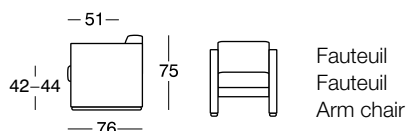

2810 BOLERO Fauteuil

2810 BOLERO
Fauteuil, Fuss chrom glanz

2810 BOLERO Fauteuil

Modell 2810 Bolero Fauteuil

Der elegante, kompakte Bolero Fauteuil lässt sich optimal mit den Bolero-Sofas kombinieren und ist mit Metallfüssen oder mit Holzfüssen erhältlich.

Modèle 2810 Bolero Fauteuil

Compact et élégant, le fauteuil Bolero forme un ensemble harmonieux avec les canapés Bolero. Il est proposé avec des pieds métal ou bois.

Model 2810 Bolero Fauteuil

This elegant, compact Bolero chair can be optimally combined with the Bolero sofa, and is available with metal or wood legs.

Design: Intertime Designteam

Highlights

- Sitzkissen Polyether-Kaltschaum-Füllung
 - Sitzhöhen 42 oder 44 cm
 - Standard-Metallfüsse in chrom matt, chrom gebürstet und chrom glanz
 - Holzfüsse
- Coussin mousse polyether
 - Hauteurs d'assise: 42 ou 44 cm
 - Pieds métal standard finition chrome mat, chrome brossé ou chrome brillant
 - Pieds bois
- Seat cushion polyether foam filling
 - Seating height 42 or 44 cm
 - Standard metal legs in matt chrome, brushed chrome or polished chrome
 - Wood legs