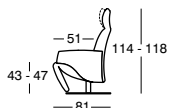

2616 AVUS

Modell 2616.806 Hochlehner relax (manuell).
Modèle 2616.806 Fauteuil bergère relax.
Model 2616.806 High-backed chair for relaxing.

Modell 2616.807 Hochlehner elektrisch.
Modèle 2616.807 Fauteuil bergère électrique.
Model 2616.807 Electric high-backed chair.