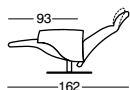

Modell 2616 Nackenpolster.
Modèle 2616 Coussin cervical.
Model 2616 Neck bolster.

Option: sichtbarer Handtaster, Alu-Optik
En option: Appareil de commande mobile, finition alu
Optional: Visible manual button, aluminium-look