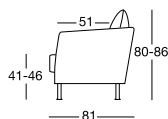

Modèle 2043:

- Pieds métal réglables pour des hauteurs d'assise de 41 à 46 cm, finition chrome brillant, chrome brossé ou chrome noir

Models 2045 to 2049:

- Height-adjustable metal legs, seating height 41 to 46 cm, in matt chrome, brushed chrome or polished chrome
- Wood legs, seating height 42 or 44 cm

Model 2043:

- Height-adjustable metal legs, seating height 41 to 46 cm, in polished chrome, brushed chrome or black chrome

Höhenverstellbarer Chromfuss
Pieds ajustable en chromé
Legs adjustable in chrome

Holzfuß (15 oder 17 cm hoch)
Pieds en bois (15 ou 17 cm haut)
Wood legs (15 or 17 cm high)

2043 Nahtführung passend zu Modell 1191 Liv
2043 Piqûres convenant au modèle 1191 Liv
2043 Seaming matching 1191 Liv model