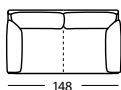

## Highlights

- Klappbare Armlehnen
- Höhenverstellbare Metallfüße für Sitzhöhen von 41 bis 46 cm, in chrom matt, chrom gebürstet und chrom glanz
- Holzfüße für Sitzhöhen 42 oder 44 cm
- Accoudoirs rabattables
- Pieds métal réglables pour des hauteurs d'assise de 41 à 46 cm, finition chrome mat, chrome brossé ou chrome brillant
- Pieds bois pour des hauteurs d'assise de 42 ou 44 cm
- Folding armrests
- Height-adjustable metal legs, seating height 41 to 46 cm, in matt chrome, brushed chrome and polished chrome
- Wood legs, seating height 42 or 44 cm

2041 CAMPUS  
2.5er- und 3er-Sofa  
Rancho champagne,  
Füße chrom glanz

Höhenverstellbarer Chromfuss  
Pieds ajustable en chromé  
Legs adjustable in chrome

Fauteuil  
Fauteuil  
Arm chair

Holzfuß (15 oder 17 cm hoch)  
Pieds en bois (15 ou 17 cm haut)  
Wood legs (15 or 17 cm high)