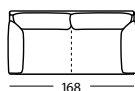

2er-Sofa breit
Canapé 2 places large
Two-seater sofa wide