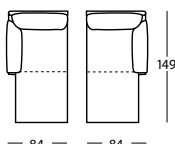

Liege ATL/ATR
Canapé AG/AD
Couch LAR/RAR