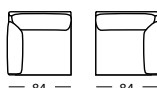

## Highlights

- Klappbare Armlehnen
- Höhenverstellbare Metallfüße für Sitzhöhen von 41 bis 46 cm, in chrom matt, chrom gebürstet und chrom glanz
- Holzfüße für Sitzhöhen 42 oder 44 cm
- Accoudoirs rabattables
- Pieds métal réglables pour des hauteurs d'assise de 41 à 46 cm, finition chrome mat, chrome brossé ou chrome brillant
- Pieds bois pour des hauteurs d'assise de 42 ou 44 cm
- Folding armrests
- Height-adjustable metal legs, seating height 41 to 46 cm, in matt chrome, brushed chrome and polished chrome
- Wood legs, seating height 42 or 44 cm

2er-Sofa  
Canapé 2 places  
Two-seater sofa

Kopfstütze  
Appuie-tête  
Head support

2er-Sofa breit  
Canapé 2 places large  
Two-seater sofa wide

Hocker klein  
Pouf petit  
Small stool

3er-Sofa  
Canapé 3 places  
Three-seater sofa

Hocker  
Pouf  
Stool

4er-Sofa  
Canapé 4 places  
Four-seater sofa

1er-Element ATL/ATR  
Elément 1 place AG/AD  
Single element LAR/RAR

Liege ATL/ATR  
Canapé AG/AD  
Couch LAR/RAR

2er Element ATL/ATR  
Elément 2 places AG/AD  
Twin element LAR/RAR