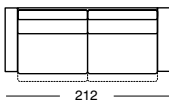

2704 BOLERO

Armlehnenbreite: 15 cm
 Largeur d'accoudoir: 15 cm
 Width of arm rest: 15 cm

Sitzhöhe 42 oder 44 cm
 Hauteur de siege 42 ou 44 cm
 Seating height 42 or 44 cm

Fauteuil
 Fauteuil
 Arm chair

Fussstütze
 Repose-pied
 Foot rest

2er-Sofa
 Canapé 2 places
 Two-seater sofa

Winkelecke
 Element d'angle
 Angle unit

2er-Sofa breit
 Canapé 2 places large
 Two-seater sofa wide

1er Element breit ATL/ATR
 Élément 1 place large AG/AD
 Single element wide LAR/RAR