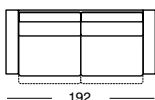

2er-Sofa breit
Canapé 2 places large
Two-seater sofa wide