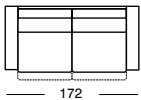

2704 BOLERO

2704 BOLERO
2er-Element breit mit Hocker links,
Winkelecke, 2er-Element ATR,
Rundrohrfuss chrom gebürstet

Highlights

- Sitz-/Rückenauszug
 - Zwei Sitzhärten, Rhombo-fill®-Flockenfüllung oder Polyether-Kaltschaum-Füllung
 - Kopf- und Fusstütze
 - Sitzhöhe 42 oder 44 cm
 - Standardmetallfüsse in chrom matt, chrom gebürstet und chrom glanz
 - Holzfüsse
- Rallonges pour l'assise et le dossier
 - Deux fermetés pour l'assise, garnissage flocons Rhombo-fill® ou mousse polyether
 - Appuie-tête et repose-pieds
 - Hauteur d'assise: 42 ou 44 cm
 - Pieds métal standard finition chrome mat, chrome brossé ou chrome brillant
 - Pieds bois
- Pull-out seat or back
 - Two seat firmnesses, Rhombo-fill® aircell snippets or polyether foam filling
 - Head and foot supports
 - Seating height 42 or 44 cm
 - Standard metal feet in matt chrome, brushed chrome or polished chrome
 - Wood legs

2704 BOLERO

Armlehnenbreite: 15 cm
 Largeur d'accoudoir: 15 cm
 Width of arm rest: 15 cm

Sitzhöhe 42 oder 44 cm
 Hauteur de siege 42 ou 44 cm
 Seating height 42 or 44 cm

Fauteuil
 Fauteuil
 Arm chair

Fussstütze
 Repose-pied
 Foot rest

2er-Sofa
 Canapé 2 places
 Two-seater sofa

Winkelecke
 Element d'angle
 Angle unit

2er-Sofa breit
 Canapé 2 places large
 Two-seater sofa wide

1er Element breit ATL/ATR
 Élément 1 place large AG/AD
 Single element wide LAR/RAR