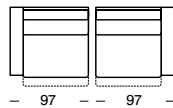

2704 BOLERO

2704 BOLERO
2er-Element breit mit Hocker links,
Winkelecke, 2er-Element ATR,
Rundrohrfuss chrom gebürstet

Highlights

- Sitz-/Rückenauszug
 - Zwei Sitzhärten, Rhombo-fill®-Flockenfüllung oder Polyether-Kaltschaum-Füllung
 - Kopf- und Fusstütze
 - Sitzhöhe 42 oder 44 cm
 - Standardmetallfüsse in chrom matt, chrom gebürstet und chrom glanz
 - Holzfüsse
- Rallonges pour l'assise et le dossier
 - Deux fermetés pour l'assise, garnissage flocons Rhombo-fill® ou mousse polyether
 - Appuie-tête et repose-pieds
 - Hauteur d'assise: 42 ou 44 cm
 - Pieds métal standard finition chrome mat, chrome brossé ou chrome brillant
 - Pieds bois
- Pull-out seat or back
 - Two seat firmnesses, Rhombo-fill® aircell snippets or polyether foam filling
 - Head and foot supports
 - Seating height 42 or 44 cm
 - Standard metal feet in matt chrome, brushed chrome or polished chrome
 - Wood legs

2704 BOLERO

Armlehnenbreite: 15 cm
 Largeur d'accoudoir: 15 cm
 Width of arm rest: 15 cm

Sitzhöhe 42 oder 44 cm
 Hauteur de siege 42 ou 44 cm
 Seating height 42 or 44 cm

Fauteuil
 Fauteuil
 Arm chair

Fussstütze
 Repose-pied
 Foot rest

2er-Sofa
 Canapé 2 places
 Two-seater sofa

Winkelecke
 Element d'angle
 Angle unit

2er-Sofa breit
 Canapé 2 places large
 Two-seater sofa wide

1er Element breit ATL/ATR
 Élément 1 place large AG/AD
 Single element wide LAR/RAR