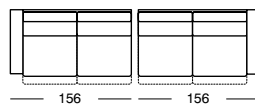

2er Element ATL/ATR
Élément 2 places AG/AD
Twin element LAR/RAR