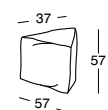

Vorstellkissen
Coussins superposés
Scatter cushions