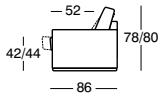

2704 BOLERO

2704 BOLERO
2er-Element breit mit Hocker links,
Winkelecke, 2er-Element ATR,
Rundrohrfuss chrom gebürstet

Highlights

- Sitz-/Rückenauszug
 - Zwei Sitzhärten, Rhombo-fill®-Flockenfüllung oder Polyether-Kaltschaum-Füllung
 - Kopf- und Fusstütze
 - Sitzhöhe 42 oder 44 cm
 - Standardmetallfüsse in chrom matt, chrom gebürstet und chrom glanz
 - Holzfüsse
- Rallonges pour l'assise et le dossier
 - Deux fermetés pour l'assise, garnissage flocons Rhombo-fill® ou mousse polyether
 - Appuie-tête et repose-pieds
 - Hauteur d'assise: 42 ou 44 cm
 - Pieds métal standard finition chrome mat, chrome brossé ou chrome brillant
 - Pieds bois
- Pull-out seat or back
 - Two seat firmnesses, Rhombo-fill® aircell snippets or polyether foam filling
 - Head and foot supports
 - Seating height 42 or 44 cm
 - Standard metal feet in matt chrome, brushed chrome or polished chrome
 - Wood legs

2704 BOLERO

Armlehnenbreite: 15 cm
 Largeur d'accoudoir: 15 cm
 Width of arm rest: 15 cm

Sitzhöhe 42 oder 44 cm
 Hauteur de siege 42 ou 44 cm
 Seating height 42 or 44 cm

Fauteuil
 Fauteuil
 Arm chair

Fussstütze
 Repose-pied
 Foot rest