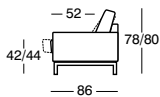

2725 BOLERO

Armlehnbreite: 15 cm
Largeur d'accoudoir: 15 cm
Width of arm rest: 15 cm

Sitzhöhe 42 oder 44 cm
Hauteur de siege 42 ou 44 cm
Seating height 42 or 44 cm