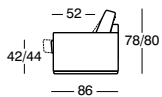

2708 BOLERO

Armlehnenbreite: 20 cm
Largeur d'accoudoir: 20 cm
Width of arm rest: 20 cm

Sitzhöhe 42 oder 44 cm
Hauteur de siege 42 ou 44 cm
Seating height 42 or 44 cm