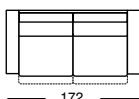

2725 BOLERO

Armlehnbreite: 15 cm
 Largeur d'accoudoir: 15 cm
 Width of arm rest: 15 cm

Sitzhöhe 42 oder 44 cm
 Hauteur de siege 42 ou 44 cm
 Seating height 42 or 44 cm

Fauteuil
 Fauteuil
 Arm chair

Fussstütze
 Repose-pied
 Foot rest