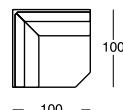

Winkelecke
Element d'angle
Angle unit