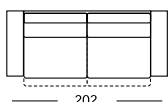

Optional:
 Holzfuss
 Pieds en bois
 Wood legs

2708 BOLERO

2708 BOLERO
4er-Sofa Fiona schlamm,
Füsse Holz schwarz gebeizt

Highlights

- Sitz-/Rückenauszug
 - Zwei Sitzhärten, Rhombo-fill®-Flockenfüllung oder Polyether-Kaltschaum-Füllung
 - Kopf- und Fusstütze
 - Sitzhöhe 42 oder 44 cm
 - Standardmetallfüsse in chrom matt, chrom gebürstet und chrom glanz
 - Holzfüsse
- Rallonges pour l'assise et le dossier
 - Deux fermetés pour l'assise, garnissage flocons Rhombo-fill® ou mousse polyether
 - Appuie-tête et repose-pieds
 - Hauteur d'assise: 42 ou 44 cm
 - Pieds métal standard finition chrome mat, chrome brossé ou chrome brillant
 - Pieds bois
- Pull-out seat or back
 - Two seat firmnesses, Rhombo-fill® aircell snippets or polyether foam filling
 - Head and foot supports
 - Seating height 42 or 44 cm
 - Standard metal feet in matt chrome, brushed chrome or polished chrome
 - Wood legs

2708 BOLERO

Armlehnenbreite: 20 cm
 Largeur d'accoudoir: 20 cm
 Width of arm rest: 20 cm

Sitzhöhe 42 oder 44 cm
 Hauteur de siege 42 ou 44 cm
 Seating height 42 or 44 cm

Fauteuil
 Fauteuil
 Arm chair

Fussstütze
 Repose-pied
 Foot rest

2er-Sofa
 Canapé 2 places
 Two-seater sofa

Winkelecke
 Element d'angle
 Angle unit

2er-Sofa breit
 Canapé 2 places large
 Two-seater sofa wide

1er Element breit ATL/ATR
 Élément 1 place large AG/AD
 Single element wide LAR/RAR