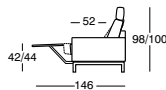

2725 BOLERO

Armlehnbreite: 15 cm
 Largeur d'accoudoir: 15 cm
 Width of arm rest: 15 cm

Sitzhöhe 42 oder 44 cm
 Hauteur de siege 42 ou 44 cm
 Seating height 42 or 44 cm

Fauteuil
 Fauteuil
 Arm chair

Fussstütze
 Repose-pied
 Foot rest