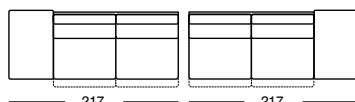

2er Element breit + Hocker links/rechts
Élément 2 pl. large + pouf à gauche/droite
Twin element wide + left/right stool

Arnteilkissen mit Boden
Coussin de décoration
avec bas
Arm rest cushion with bottom

Vorstellkissen
Coussins superposés
Scatter cushions

Standardfuss Metall
Pieds standard métalliques
Standard legs metal

Optional:
Holzfuss
Pieds en bois
Wood legs