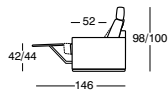

2708 BOLERO

Armlehnenbreite: 20 cm
 Largeur d'accoudoir: 20 cm
 Width of arm rest: 20 cm

Sitzhöhe 42 oder 44 cm
 Hauteur de siege 42 ou 44 cm
 Seating height 42 or 44 cm

Fauteuil
 Fauteuil
 Arm chair

Fussstütze
 Repose-pied
 Foot rest