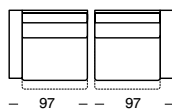

1er Element breit ATL/ATR
Élément 1 place large AG/AD
Single element wide LAR/RAR