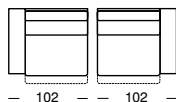

1er Element breit ATL/ATR
Élément 1 place large AG/AD
Single element wide LAR/RAR