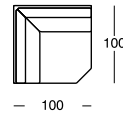

Winkelecke
Element d'angle
Angle unit