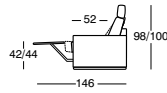

2704 BOLERO

2704 BOLERO
2er-Element breit mit Hocker links,
Winkelecke, 2er-Element ATR,
Rundrohrfuss chrom gebürstet

Highlights

- Sitz-/Rückenauszug
 - Zwei Sitzhärten, Rhombo-fill®-Flockenfüllung oder Polyether-Kaltschaum-Füllung
 - Kopf- und Fusstütze
 - Sitzhöhe 42 oder 44 cm
 - Standardmetallfüsse in chrom matt, chrom gebürstet und chrom glanz
 - Holzfüsse
- Rallonges pour l'assise et le dossier
 - Deux fermetés pour l'assise, garnissage flocons Rhombo-fill® ou mousse polyether
 - Appuie-tête et repose-pieds
 - Hauteur d'assise: 42 ou 44 cm
 - Pieds métal standard finition chrome mat, chrome brossé ou chrome brillant
 - Pieds bois
- Pull-out seat or back
 - Two seat firmnesses, Rhombo-fill® aircell snippets or polyether foam filling
 - Head and foot supports
 - Seating height 42 or 44 cm
 - Standard metal feet in matt chrome, brushed chrome or polished chrome
 - Wood legs

2704 BOLERO

Armlehnenbreite: 15 cm
 Largeur d'accoudoir: 15 cm
 Width of arm rest: 15 cm

Sitzhöhe 42 oder 44 cm
 Hauteur de siege 42 ou 44 cm
 Seating height 42 or 44 cm

Fauteuil
 Fauteuil
 Arm chair

Fussstütze
 Repose-pied
 Foot rest