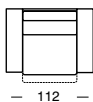

Optional:
 Holzfuss
 Pieds en bois
 Wood legs

2708 BOLERO

2708 BOLERO
4er-Sofa Fiona schlamm,
Füsse Holz schwarz gebeizt

Highlights

- Sitz-/Rückenauszug
 - Zwei Sitzhärten, Rhombo-fill®-Flockenfüllung oder Polyether-Kaltschaum-Füllung
 - Kopf- und Fusstütze
 - Sitzhöhe 42 oder 44 cm
 - Standardmetallfüsse in chrom matt, chrom gebürstet und chrom glanz
 - Holzfüsse
- Rallonges pour l'assise et le dossier
 - Deux fermetés pour l'assise, garnissage flocons Rhombo-fill® ou mousse polyether
 - Appuie-tête et repose-pieds
 - Hauteur d'assise: 42 ou 44 cm
 - Pieds métal standard finition chrome mat, chrome brossé ou chrome brillant
 - Pieds bois
- Pull-out seat or back
 - Two seat firmnesses, Rhombo-fill® aircell snippets or polyether foam filling
 - Head and foot supports
 - Seating height 42 or 44 cm
 - Standard metal feet in matt chrome, brushed chrome or polished chrome
 - Wood legs

2708 BOLERO

Armlehnenbreite: 20 cm
 Largeur d'accoudoir: 20 cm
 Width of arm rest: 20 cm

Sitzhöhe 42 oder 44 cm
 Hauteur de siege 42 ou 44 cm
 Seating height 42 or 44 cm

Fauteuil
 Fauteuil
 Arm chair

Fussstütze
 Repose-pied
 Foot rest