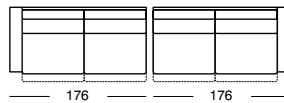

2er Element breit ATL/ATR
Élément 2 places large AG/AD
Twin element wide LAR/RAR