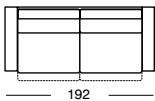

2704 BOLERO

2704 BOLERO
2er-Element breit mit Hocker links,
Winkelecke, 2er-Element ATR,
Rundrohrfuss chrom gebürstet

Highlights

- Sitz-/Rückenauszug
 - Zwei Sitzhärten, Rhombo-fill®-Flockenfüllung oder Polyether-Kaltschaum-Füllung
 - Kopf- und Fusstütze
 - Sitzhöhe 42 oder 44 cm
 - Standardmetallfüsse in chrom matt, chrom gebürstet und chrom glanz
 - Holzfüsse
- Rallonges pour l'assise et le dossier
 - Deux fermetés pour l'assise, garnissage flocons Rhombo-fill® ou mousse polyether
 - Appuie-tête et repose-pieds
 - Hauteur d'assise: 42 ou 44 cm
 - Pieds métal standard finition chrome mat, chrome brossé ou chrome brillant
 - Pieds bois
- Pull-out seat or back
 - Two seat firmnesses, Rhombo-fill® aircell snippets or polyether foam filling
 - Head and foot supports
 - Seating height 42 or 44 cm
 - Standard metal feet in matt chrome, brushed chrome or polished chrome
 - Wood legs

2704 BOLERO

Armlehnenbreite: 15 cm
 Largeur d'accoudoir: 15 cm
 Width of arm rest: 15 cm

Sitzhöhe 42 oder 44 cm
 Hauteur de siege 42 ou 44 cm
 Seating height 42 or 44 cm

Fauteuil
 Fauteuil
 Arm chair

Fussstütze
 Repose-pied
 Foot rest

2er-Sofa
 Canapé 2 places
 Two-seater sofa

Winkelecke
 Element d'angle
 Angle unit

2er-Sofa breit
 Canapé 2 places large
 Two-seater sofa wide

1er Element breit ATL/ATR
 Élément 1 place large AG/AD
 Single element wide LAR/RAR