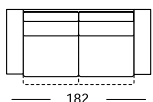

Optional:
 Holzfuss
 Pieds en bois
 Wood legs

2708 BOLERO

2708 BOLERO
4er-Sofa Fiona schlamm,
Füsse Holz schwarz gebeizt

Highlights

- Sitz-/Rückenauszug
 - Zwei Sitzhärten, Rhombo-fill®-Flockenfüllung oder Polyether-Kaltschaum-Füllung
 - Kopf- und Fusstütze
 - Sitzhöhe 42 oder 44 cm
 - Standardmetallfüsse in chrom matt, chrom gebürstet und chrom glanz
 - Holzfüsse
- Rallonges pour l'assise et le dossier
 - Deux fermetés pour l'assise, garnissage flocons Rhombo-fill® ou mousse polyether
 - Appuie-tête et repose-pieds
 - Hauteur d'assise: 42 ou 44 cm
 - Pieds métal standard finition chrome mat, chrome brossé ou chrome brillant
 - Pieds bois
- Pull-out seat or back
 - Two seat firmnesses, Rhombo-fill® aircell snippets or polyether foam filling
 - Head and foot supports
 - Seating height 42 or 44 cm
 - Standard metal feet in matt chrome, brushed chrome or polished chrome
 - Wood legs

2708 BOLERO

Armlehnenbreite: 20 cm
 Largeur d'accoudoir: 20 cm
 Width of arm rest: 20 cm

Sitzhöhe 42 oder 44 cm
 Hauteur de siege 42 ou 44 cm
 Seating height 42 or 44 cm

Fauteuil
 Fauteuil
 Arm chair

Fussstütze
 Repose-pied
 Foot rest

2er-Sofa
 Canapé 2 places
 Two-seater sofa

Winkelecke
 Element d'angle
 Angle unit

2er-Sofa breit
 Canapé 2 places large
 Two-seater sofa wide

1er Element breit ATL/ATR
 Élément 1 place large AG/AD
 Single element wide LAR/RAR