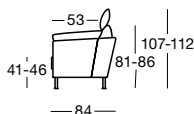

Design: Intertime Designteam

Highlights

- Klappbare Armlehnen
- Höhenverstellbare Metallfüße für Sitzhöhen von 41 bis 46 cm, in chrom matt, chrom gebürstet und chrom glanz
- Holzfüße für Sitzhöhen 42 oder 44 cm
- Accoudoirs rabattables
- Pieds métal réglables pour des hauteurs d'assise de 41 à 46 cm, finition chrome mat, chrome brossé ou chrome brillant
- Pieds bois pour des hauteurs d'assise de 42 ou 44 cm
- Folding armrests
- Height-adjustable metal legs, seating height 41 to 46 cm, in matt chrome, brushed chrome or polished chrome
- Wood legs, seating height 42 or 44 cm

9990 CIELO
3er-Sofa Rancho anthrazit, Füße chrom gebürstet

9990 CIELO

Höhenverstellbarer Chromfuss
Pieds ajustable en chromé
Legs adjustable in chrome

Hocker klein
Pouf petit
Small stool

Holzfuß (15 oder 17 cm hoch)
Pieds en bois (15 ou 17 cm haut)
Wood legs (15 or 17 cm high)