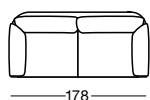

Design: Intertime Designteam

Highlights

- Klappbare Armlehnen
- Höhenverstellbare Metallfüße für Sitzhöhen von 41 bis 46 cm, in chrom matt, chrom gebürstet und chrom glanz
- Holzfüße für Sitzhöhen 42 oder 44 cm
- Accoudoirs rabattables
- Pieds métal réglables pour des hauteurs d'assise de 41 à 46 cm, finition chrome mat, chrome brossé ou chrome brillant
- Pieds bois pour des hauteurs d'assise de 42 ou 44 cm
- Folding armrests
- Height-adjustable metal legs, seating height 41 to 46 cm, in matt chrome, brushed chrome or polished chrome
- Wood legs, seating height 42 or 44 cm

Hocker
Pouf
Stool

Kopfstütze
Appuie-tête
Head support

Hocker auf Rollen
Pouf sur roulettes
Stool on wheels

2er-Element
Élément 2 places
Twin element

Hocker auf Füßen
Pouf sur pieds
Stool with feet

1er-Element
Élément 1 place
Single element

Fauteuil
Fauteuil
Arm chair

1er-Element ATL/ATR
Élément 1 place AG/AD
Single element LAR/RAR

2er-Sofa
Canapé 2 places
Two-seater sofa

2er Element ATL/ATR
Élément 2 places AG/AD
Twin element LAR/RAR

2er-Sofa breit
Canapé 2 places large
Two-seater sofa wide

2er Element breit ATL/ATR
Élément 2 places large AG/AD
Twin element wide LAR/RAR

3er-Sofa
Canapé 3 places
Three-seater sofa

3er Element ATL/ATR
Élément 3 places AG/AD
Triple element LAR/RAR

4er-Sofa
Canapé 4 places
Four-seater sofa