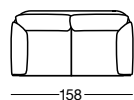

Design: Intertime Designteam

Highlights

- Klappbare Armlehnen
- Höhenverstellbare Metallfüße für Sitzhöhen von 41 bis 46 cm, in chrom matt, chrom gebürstet und chrom glanz
- Holzfüße für Sitzhöhen 42 oder 44 cm
- Accoudoirs rabattables
- Pieds métal réglables pour des hauteurs d'assise de 41 à 46 cm, finition chrome mat, chrome brossé ou chrome brillant
- Pieds bois pour des hauteurs d'assise de 42 ou 44 cm
- Folding armrests
- Height-adjustable metal legs, seating height 41 to 46 cm, in matt chrome, brushed chrome or polished chrome
- Wood legs, seating height 42 or 44 cm

9990 CIELO
3er-Sofa Rancho anthrazit, Füße chrom gebürstet

9990 CIELO

Höhenverstellbarer Chromfuss
Pieds ajustable en chromé
Legs adjustable in chrome

Hocker klein
Pouf petit
Small stool

Holzfuß (15 oder 17 cm hoch)
Pieds en bois (15 ou 17 cm haut)
Wood legs (15 or 17 cm high)

Hocker
Pouf
Stool

Kopfstütze
Appuie-tête
Head support

Hocker auf Rollen
Pouf sur roulettes
Stool on wheels

2er-Element
Élément 2 places
Twin element

Hocker auf Füßen
Pouf sur pieds
Stool with feet

1er-Element
Élément 1 place
Single element

Fauteuil
Fauteuil
Arm chair

1er-Element ATL/ATR
Élément 1 place AG/AD
Single element LAR/RAR

2er-Sofa
Canapé 2 places
Two-seater sofa

2er Element ATL/ATR
Élément 2 places AG/AD
Twin element LAR/RAR

2er-Sofa breit
Canapé 2 places large
Two-seater sofa wide