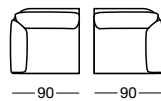

1er-Element ATL/ATR
Élément 1 place AG/AD
Single element LAR/RAR