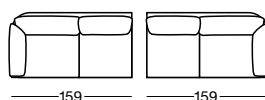

Design: Intertime Designteam

Highlights

- Klappbare Armlehnen
- Höhenverstellbare Metallfüße für Sitzhöhen von 41 bis 46 cm, in chrom matt, chrom gebürstet und chrom glanz
- Holzfüße für Sitzhöhen 42 oder 44 cm
- Accoudoirs rabattables
- Pieds métal réglables pour des hauteurs d'assise de 41 à 46 cm, finition chrome mat, chrome brossé ou chrome brillant
- Pieds bois pour des hauteurs d'assise de 42 ou 44 cm
- Folding armrests
- Height-adjustable metal legs, seating height 41 to 46 cm, in matt chrome, brushed chrome or polished chrome
- Wood legs, seating height 42 or 44 cm

Fauteuil
Fauteuil
Arm chair

1er-Element ATL/ATR
Élément 1 place AG/AD
Single element LAR/RAR

2er-Sofa
Canapé 2 places
Two-seater sofa

2er Element ATL/ATR
Élément 2 places AG/AD
Twin element LAR/RAR

2er-Sofa breit
Canapé 2 places large
Two-seater sofa wide

2er Element breit ATL/ATR
Élément 2 places large AG/AD
Twin element wide LAR/RAR

3er-Sofa
Canapé 3 places
Three-seater sofa

3er Element ATL/ATR
Élément 3 places AG/AD
Triple element LAR/RAR

4er-Sofa
Canapé 4 places
Four-seater sofa