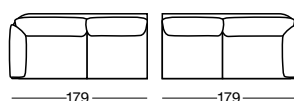

Design: Intertime Designteam

Highlights

- Klappbare Armlehnen
- Höhenverstellbare Metallfüße für Sitzhöhen von 41 bis 46 cm, in chrom matt, chrom gebürstet und chrom glanz
- Holzfüße für Sitzhöhen 42 oder 44 cm
- Accoudoirs rabattables
- Pieds métal réglables pour des hauteurs d'assise de 41 à 46 cm, finition chrome mat, chrome brossé ou chrome brillant
- Pieds bois pour des hauteurs d'assise de 42 ou 44 cm
- Folding armrests
- Height-adjustable metal legs, seating height 41 to 46 cm, in matt chrome, brushed chrome or polished chrome
- Wood legs, seating height 42 or 44 cm

Fauteuil
Fauteuil
Arm chair

1er-Element ATL/ATR
Élément 1 place AG/AD
Single element LAR/RAR

2er-Sofa
Canapé 2 places
Two-seater sofa

2er Element ATL/ATR
Élément 2 places AG/AD
Twin element LAR/RAR

2er-Sofa breit
Canapé 2 places large
Two-seater sofa wide

2er Element breit ATL/ATR
Élément 2 places large AG/AD
Twin element wide LAR/RAR

3er-Sofa
Canapé 3 places
Three-seater sofa

3er Element ATL/ATR
Élément 3 places AG/AD
Triple element LAR/RAR

4er-Sofa
Canapé 4 places
Four-seater sofa