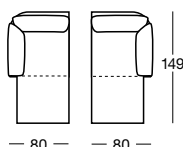

Design: Intertime Designteam

Highlights

- Klappbare Armlehnen
- Höhenverstellbare Metallfüße für Sitzhöhen von 41 bis 46 cm, in chrom matt, chrom gebürstet und chrom glanz
- Holzfüße für Sitzhöhen 42 oder 44 cm
- Accoudoirs rabattables
- Pieds métal réglables pour des hauteurs d'assise de 41 à 46 cm, finition chrome mat, chrome brossé ou chrome brillant
- Pieds bois pour des hauteurs d'assise de 42 ou 44 cm
- Folding armrests
- Height-adjustable metal legs, seating height 41 to 46 cm, in matt chrome, brushed chrome or polished chrome
- Wood legs, seating height 42 or 44 cm

Fauteuil
Fauteuil
Arm chair

1er-Element ATL/ATR
Élément 1 place AG/AD
Single element LAR/RAR

2er-Sofa
Canapé 2 places
Two-seater sofa

2er Element ATL/ATR
Élément 2 places AG/AD
Twin element LAR/RAR

2er-Sofa breit
Canapé 2 places large
Two-seater sofa wide

2er Element breit ATL/ATR
Élément 2 places large AG/AD
Twin element wide LAR/RAR

3er-Sofa
Canapé 3 places
Three-seater sofa

3er Element ATL/ATR
Élément 3 places AG/AD
Triple element LAR/RAR

4er-Sofa
Canapé 4 places
Four-seater sofa

Rundecke
Angle rond
Round angle unit

Liege ATL/ATR
Canapé AG/AD
Couch LAR/RAR

Winkelecke
Élément d'angle
Angle unit