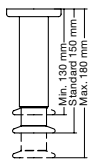

9990 CIELO

Höhenverstellbarer Chromfuss
Pieds ajustable en chromé
Legs adjustable in chrome