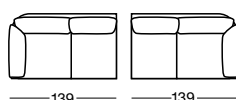

2er Element ATL/ATR
Élément 2 places AG/AD
Twin element LAR/RAR