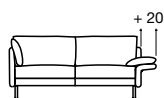

Model 9990 Cielo

The armrest can be angled from vertical to horizontal, making even a small sofa comfortable to recline on. With height-adjustable metal legs, or wood legs in two fixed heights, the sofa meets individual seating needs.

Design: Intertime Designteam

Highlights

- Klappbare Armlehnen
- Höhenverstellbare Metallfüße für Sitzhöhen von 41 bis 46 cm, in chrom matt, chrom gebürstet und chrom glanz
- Holzfüße für Sitzhöhen 42 oder 44 cm
- Accoudoirs rabattables
- Pieds métal réglables pour des hauteurs d'assise de 41 à 46 cm, finition chrome mat, chrome brossé ou chrome brillant
- Pieds bois pour des hauteurs d'assise de 42 ou 44 cm
- Folding armrests
- Height-adjustable metal legs, seating height 41 to 46 cm, in matt chrome, brushed chrome or polished chrome
- Wood legs, seating height 42 or 44 cm

9990 CIELO
3er-Sofa Rancho anthrazit, Füße chrom gebürstet

9990 CIELO

Höhenverstellbarer Chromfuss
Pieds ajustable en chromé
Legs adjustable in chrome

Hocker klein
Pouf petit
Small stool

Holzfuß (15 oder 17 cm hoch)
Pieds en bois (15 ou 17 cm haut)
Wood legs (15 or 17 cm high)