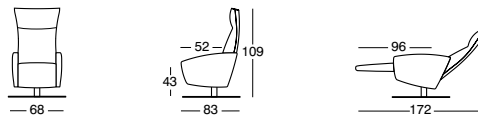

Modell 2978 Palo medium

Nackenpolster
Coussin cervical
Neck bolster