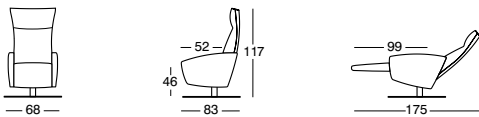

2978 PALO medium/2979 PALO

Modell 2979 Palo

Hochlehner relax
Fauteuil bergère relax
High-backed chair for relaxing