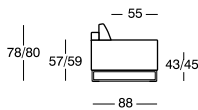

2948/2949 SOLEO

2948/2949 SOLEO

2948 SOLEO
4er-Sofa Opera rosewood,
Rechteckrohrfuss chrom glanz

2949 SOLEO
4er-Element ATL, 2er-Liege ATR 98 cm Tiefe,
Nevada sand, Rechteckrohrfuss chrom glanz

2948/2949 SOLEO