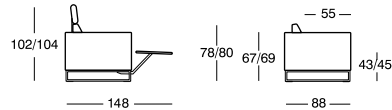

2948/2949 SOLEO

2948/2949 SOLEO

2948 SOLEO
4er-Sofa Opera rosewood,
Rechteckrohrfuss chrom glanz

2949 SOLEO
4er-Element ATL, 2er-Liege ATR 98 cm Tiefe,
Nevada sand, Rechteckrohrfuss chrom glanz

2948/2949 SOLEO