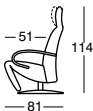

Hochlehner relax
Fauteuil bergère relax
High-backed chair for relaxing