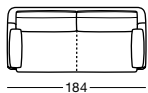

2er Sofa  
Canapé 2 places  
Two-seater sofa

Holzfuß (15 oder 17 cm hoch)  
Pieds en bois (15 ou 17 cm haut)  
Wood legs (15 or 17 cm high)

2er Sofa breit  
Canapé 2 places large  
Two-seater sofa wide

Hocker auf Füßen  
Pouf sur pieds  
Stool with feet