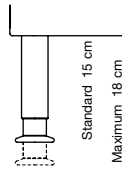

2470 NIMBUS

Höhenverstellbarer Fuss in chrom glanz,
chrom matt oder chrom gebürstet
Pieds ajustable en chromé brillant, chromé matt
ou chromé brossé
Foot with height adjustment in polished chrome,
matt chrome or brushed chrome