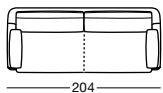

4er Sofa
Canapé 4 places
Four-seater sofa

Hocker klein auf Füßen
Pouf petit sur pieds
Small stool with feet

Zusätzliches Armteilkissen
Coussin de décoration
Arm rest cushion