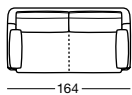

2er Sofa breit
Canapé 2 places large
Two-seater sofa wide

Hocker auf Füßen
Pouf sur pieds
Stool with feet