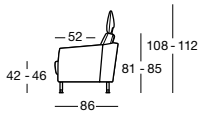

2470 NIMBUS

Höhenverstellbarer Fuss in chrom glanz,
chrom matt oder chrom gebürstet
Pieds ajustable en chromé brillant, chromé matt
ou chromé brossé
Foot with height adjustment in polished chrome,
matt chrome or brushed chrome