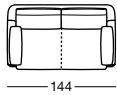

2er Sofa
Canapé 2 places
Two-seater sofa