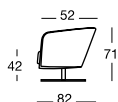

Design:

Hanspeter Wirth

Hanspeter Wirth entwickelt für verschiedene in- und ausländische Möbelfirmen Möbel. Als Gründer und Mitinhaber der Formpol AG in Zürich betreut er Projekte in den Bereichen Produktdesign und Innenarchitektur. Hanspeter Wirth ist Dozent und Mentor an der Zürcher Hochschule der Künste (Departement Design/Vertiefungsrichtung Industrial Design).

Hanspeter Wirth développe des meubles pour diverses entreprises de mobilier nationales et internationales. En tant que fondateur et co-proprétaire de la société Formpol AG à Zurich, il travaille sur des projets dans les domaines de la conception de produits et de l'architecture d'intérieur. Hanspeter Wirth est maître de conférences et conseiller pédagogique à l'Université des Arts de Zurich (département de design/spécialisation en design industriel).

Hans Peter Wirth develops furniture for various domestic and foreign furniture companies. As the founder and co-owner of Formpol AG in Zurich, he oversees projects in the fields of product design and interior design. Hans Peter Wirth is a lecturer and mentor at the Zurich University of the Arts (Design Department/specialization in industrial design).

Fauteuil
Fauteuil
Arm chair