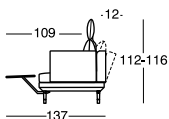

1191 LIV

2er Sofa
Canapé 2 places
Two-seater sofa