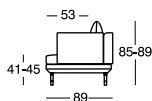

1191 LIV

2er Sofa
Canapé 2 places
Two-seater sofa