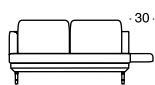

1191 LIV

2er Sofa
Canapé 2 places
Two-seater sofa