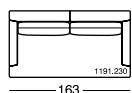

1191 LIV

2er Sofa
Canapé 2 places
Two-seater sofa