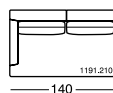

2er Element ATL/ATR
Elément 2 places AG/AD
Twin element LAR/RAR